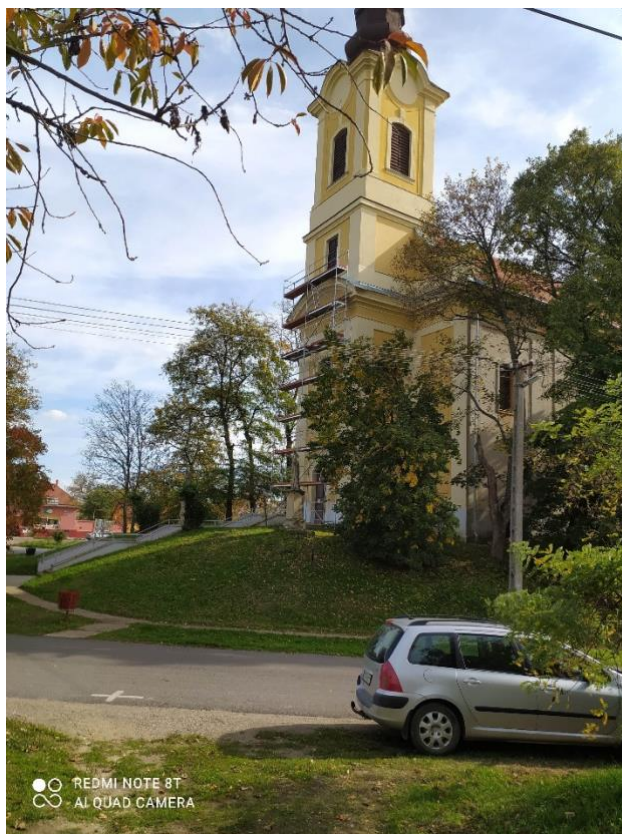

Fotódokumentáció

EEÖR-KP-1-2021-002030

Tiszaörs Római Katolikus Templom részleges külső felújítása

Projektábra

Támogatói tábla

Állványozás

Falvarrás D-i oldal

Falvarrás É-i oldal

Bádgozás

Külső festés

Kész épület

Kész épület