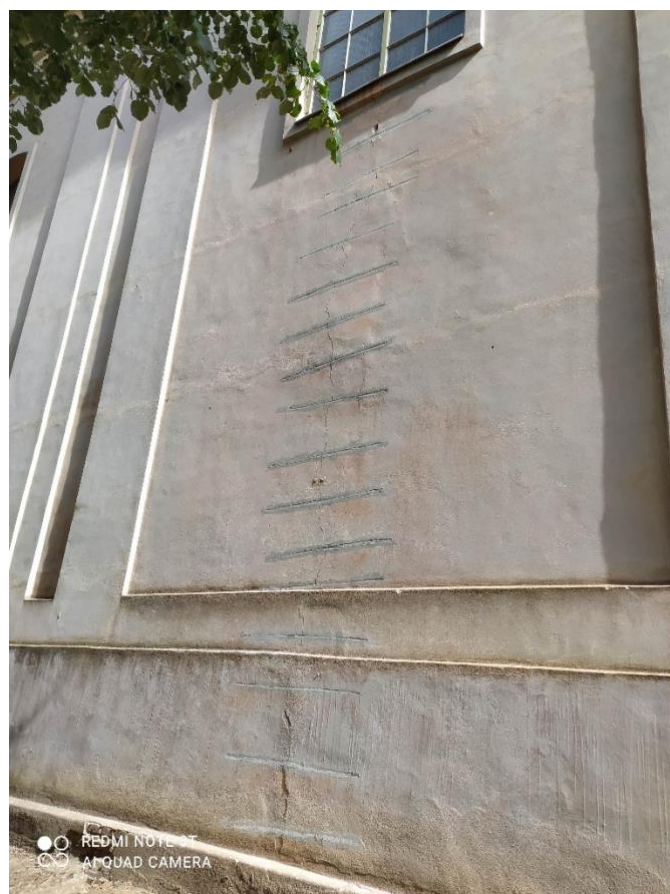

Fotódokumentáció

EEÖR-KP-1-2021-002030

Tiszaörs Római Katolikus Templom részleges külső felújítása

Projektábra

Támogatói tábla

Állványozás

Falvarrás D-i oldal

Falvarrás É-i oldal

Bádgozás

Külső festés

Kész épület

Kész épület